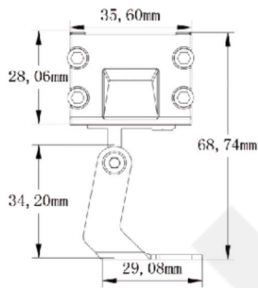

**PRODUCT INFORMATION**

<b>Application Type</b>	Wall washer
<b>Housing Type</b>	aluminium extrusion
<b>Housing Colour</b>	Grey
<b>Colour Temperature</b>	5000K, 3000K, 4000K
<b>Accessories</b>	Light Shield
<b>Dimmable</b>	Yes
<b>Size</b>	L1000*W35.60*H687mm
<b>Controls</b>	Analog, Dali, On/off
<b>Driver</b>	Remote

-L.558

Model	Watts(W)	LED QTY (pcs)	CRI	Flux (lm)-3000k	Flux (lm)-4000k/5000k	Optics
L.558A.10.0018.XX.XX.01.100	18	18	≥70	1440	1440	25°
		18	≥70	1440	1440	60°
		18	≥70	1440	1440	10*40°
		18	≥70	1440	1440	20*40°
		24	≥70	1920	1920	25°
L.558A.10.0024.XX.XX.01.100	24	24	≥70	1920	1920	60°
		24	≥70	1920	1920	10*40°
		24	≥70	1920	1920	20*40°
		24	≥70	1920	1920	20*40°