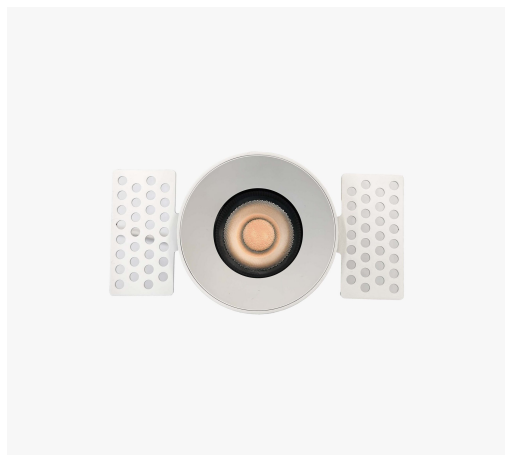

**PRODUCT INFORMATION**

<b>Application Type</b>	Recessed Down Lighters
<b>Housing Type</b>	Die Cast Aluminum
<b>Insert Colour</b>	White
<b>Colour Temperature</b>	3500K, 2700K, 3000K, 4000K
<b>Light distribution</b>	15°, 24°, 36°, 50°
<b>Wattage Upto</b>	18W
<b>Size</b>	Dia: 72mm Height: 120mm
<b>Dimmable</b>	Yes
<b>Controls</b>	Analog, Dali, On/off, Phase Cut
<b>CRI</b>	≥90
<b>IP Rating</b>	IP20
<b>Lumen</b>	1548Lm