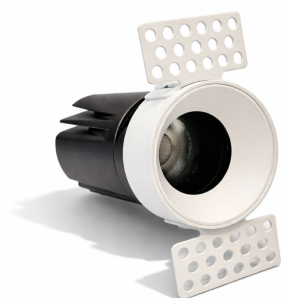

**PRODUCT INFORMATION**

<b>Application Type</b>	Recessed Down Lighters
<b>Housing Type</b>	Die Cast Aluminum
<b>Insert Colour</b>	White
<b>Colour Temperature</b>	3500K, 3000K, 4000K
<b>Light distribution</b>	15°, 24°, 36°, 50°
<b>Wattage Upto</b>	9W
<b>Size</b>	Dia: 52mm, Height: 85mm
<b>Dimmable</b>	Yes
<b>Controls</b>	Analog, Dali, On/off, Phase Cut
<b>CRI</b>	≥90
<b>IP Rating</b>	IP20
<b>Lumen</b>	774Lm